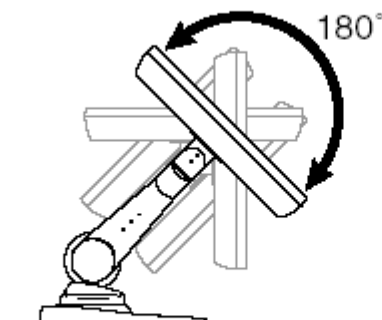

Tragarm Serie 400 für horizontale Montage Decke / Tisch

Deckenmontage Typ -14

Tischmontage Typ -16

Montageskizze

Arm Adjustment

Top View
Side-to-side

Side View
Vertical

Pivot Adjustment

Side View
Up/down tilt

Front View
Portrait/landscape

Farbe
Tragkraft
Montageplatte

grau oder schwarz
10,4 kg
Vesa 75 / 100