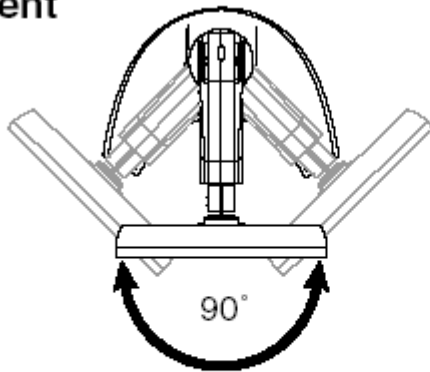

Tragarm Serie 400 für horizontale Montage Decke / Tisch

Deckenmontage Typ -14

Tischmontage Typ -16

Montageskizze

Arm Adjustment

Top View
Side-to-side

Side View
Vertical

Pivot Adjustment

Side View
Up/down tilt

Front View
Portrait/landscape

Farbe
Tragkraft
Montageplatte

grau oder schwarz
10,4 kg
Vesa 75 / 100