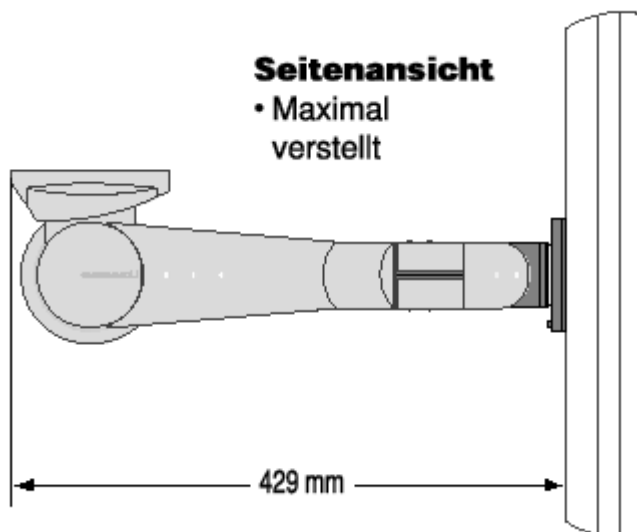

Tragarm Serie 400 für horizontale Montage Decke / Tisch

Deckenmontage Typ -14

Tischmontage Typ -16

Montageskizze

Arm Adjustment

Top View
Side-to-side

Side View
Vertical

Pivot Adjustment

Side View
Up/down tilt

Front View
Portrait/landscape

Farbe
Tragkraft
Montageplatte

grau oder schwarz
10,4 kg
Vesa 75 / 100