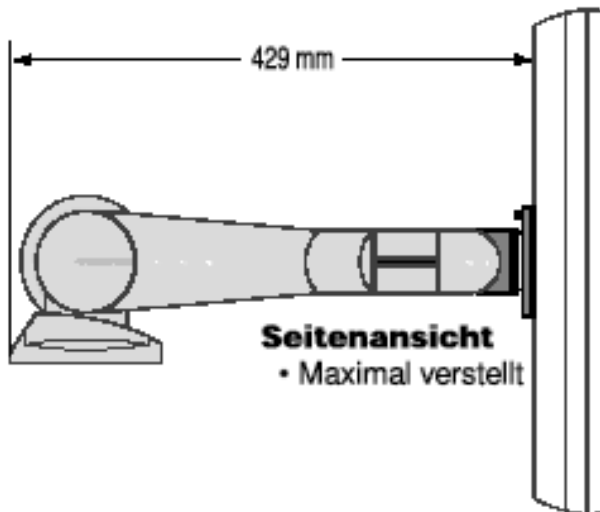

Tragarm Serie 400 für horizontale Montage Decke / Tisch

Deckenmontage Typ -14

Tischmontage Typ -16

Montageskizze

Arm Adjustment

Top View
Side-to-side

Side View
Vertical

Pivot Adjustment

Side View
Up/down tilt

Front View
Portrait/landscape

Farbe
Tragkraft
Montageplatte

grau oder schwarz
10,4 kg
Vesa 75 / 100