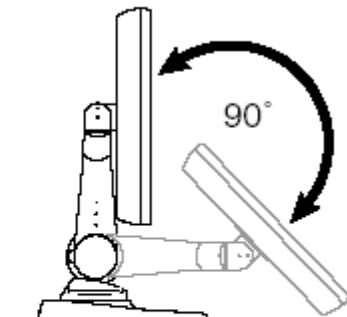

Tragarm Serie 400 für horizontale Montage Decke / Tisch

Deckenmontage Typ -14

Tischmontage Typ -16

Montageskizze

Arm Adjustment

Top View
Side-to-side

Side View
Vertical

Pivot Adjustment

Side View
Up/down tilt

Front View
Portrait/landscape

Farbe
Tragkraft
Montageplatte

grau oder schwarz
10,4 kg
Vesa 75 / 100