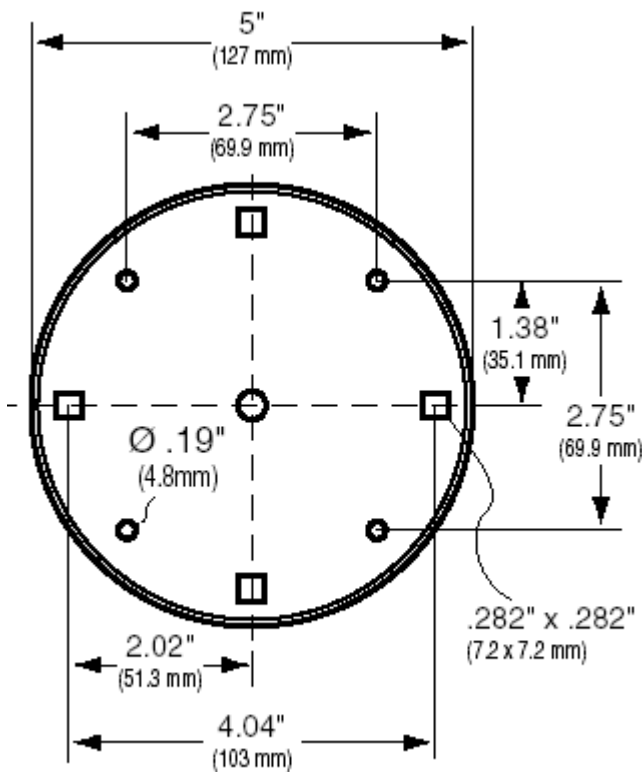

Tragarm Serie 400 für horizontale Montage Decke / Tisch

Deckenmontage Typ -14

Tischmontage Typ -16

Montageskizze

Arm Adjustment

Top View
Side-to-side

Side View
Vertical

Pivot Adjustment

Side View
Up/down tilt

Front View
Portrait/landscape

Farbe
Tragkraft
Montageplatte

grau oder schwarz
10,4 kg
Vesa 75 / 100