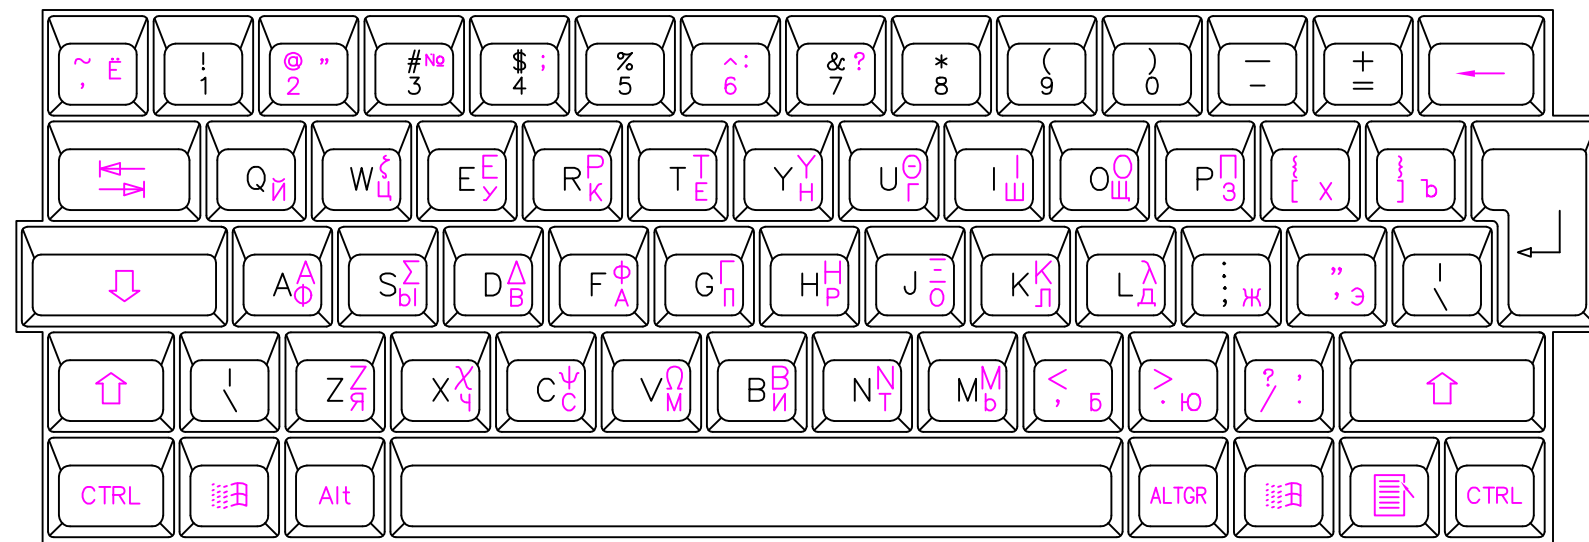

Num Scroll Caps Power

www.RuRGmbH.de info@RuRGmbH.DE

Für diese Unterlage behalten wir uns alle Rechte vor (DIN34)

R&R GmbH		Maßstab	Stück
78148 Gütenbach		Werkstoff	
Tel. 07723/9186-0			
Datum	Name	IKW95ES Layout US kyrillisch, greek	
Bearb. 17.10.2002	P.Seewang		
Gepr.			
Norm		DNR 11761	
Zust.	Änderung	Datum	Name
Urspr.		Ers. für:	Ers. durch: