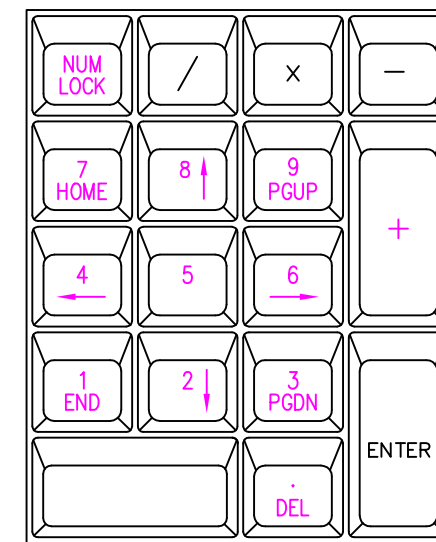

Num Scroll Caps Power

www.RuRGmbH.de info@RuRGmbH.DE

Für diese Unterlage behalten wir uns alle Rechte vor (DIN34)

R&R GmbH		Maßstab	Stück
78148 Gütenbach		Werkstoff	
Tel. 07723/9186-0			
Datum	Name	IKW95ES Layout US kyrillisch, greek	
Bearb. 17.10.2002	P.Seewang		
Gepr.			
Norm		DNR 11761	
Zust.	Änderung	Datum	Name
Urspr.		Ers. für:	Ers. durch: