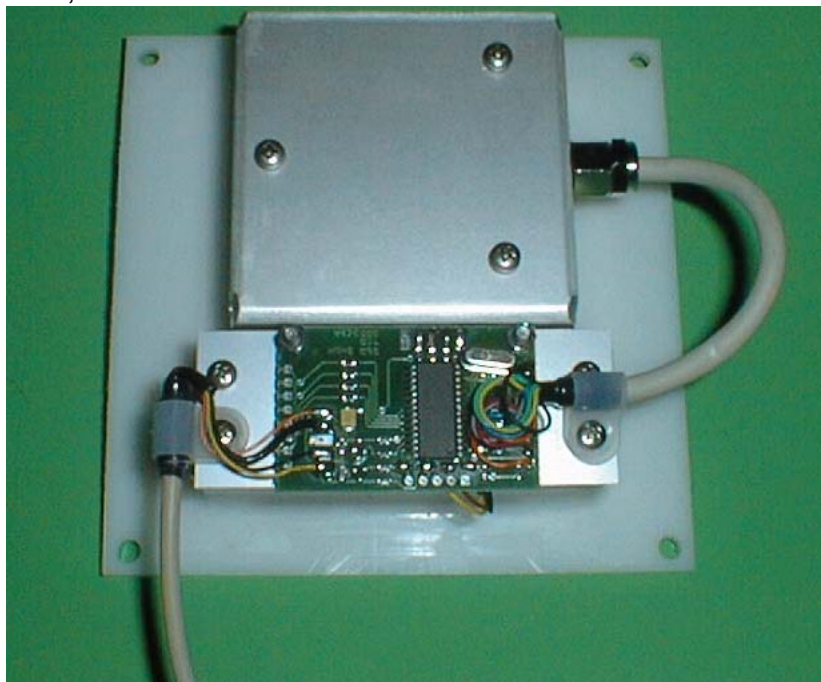

R&R Trackingball TR114-1 - für raue Umwelt -

Frontplatte	Al natur eloxiert
Tasten	patentierte R&R-Tasten, deutlicher Druckpunkt 1,5 mm Hub / 2 N Betätigungskraft Lebensdauer > 3 Millionen Schaltzyklen Metall-Tasten Typ V6, schwarz eloxiert
Kugel	Durchmesser 38,1 mm Phenolharz Farbe schwarz, optional Edelstahl sehr niedrige Rollkraft
Schutzart	IP 65 Schutz gegen Staub und Strahlwasser
Gewicht	ca. 0.4 kg
Stromversorgung	PS2-Schnittstelle
Anschluß	Mini-DIN 06 (PS2) Stecker mit 3 m Kabel
Betriebstemperatur	-35°C bis +85°C
Lagertemperatur	-35°C bis +85°C

R&R Trackingball TR114-1

Maße (B x H x T) 120 x 120 x ca. 43 mm

Schnittstelle PS2, Controller RR-P-364A

Software Microsoft-Maus kompatibel

R&R Trackingball TR114-1