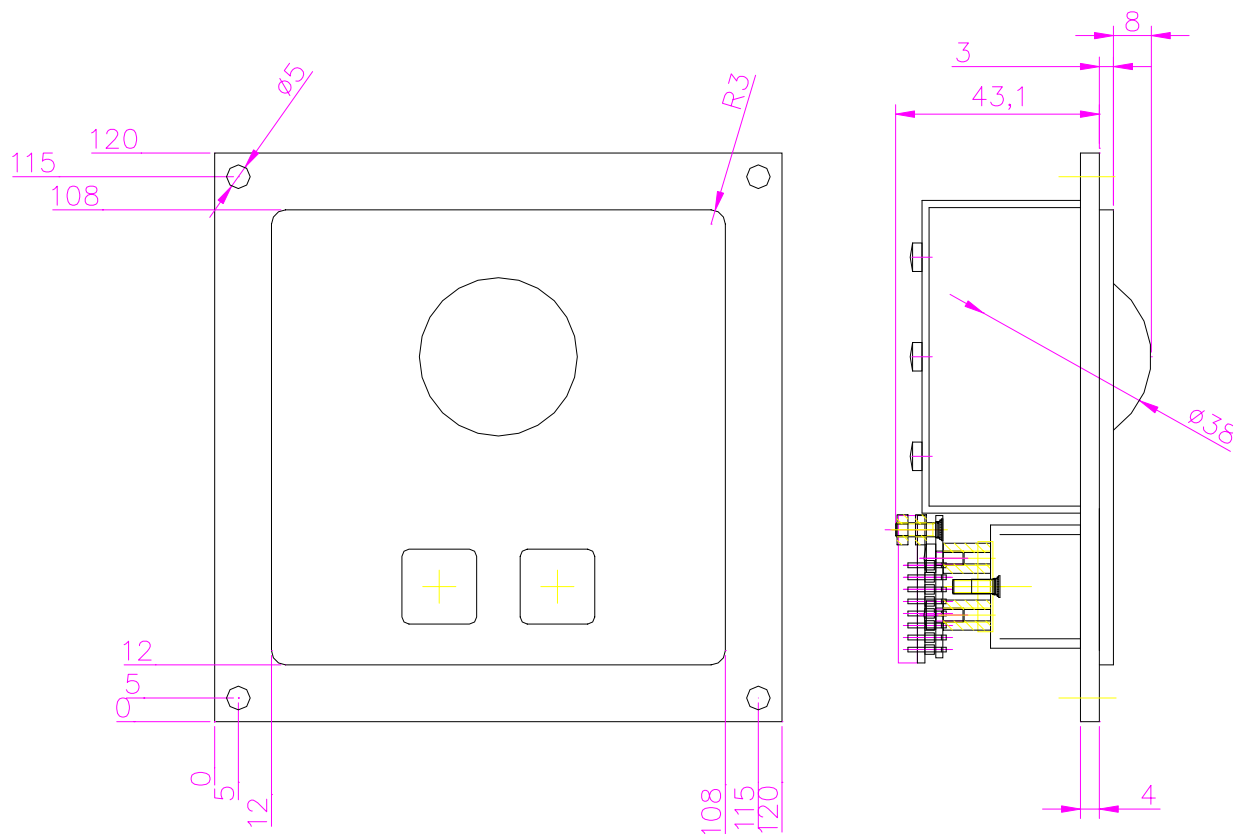

R&R Trackingball TR114-1 - für raue Umwelt -

Frontplatte	Al natur eloxiert
Tasten	patentierte R&R-Tasten, deutlicher Druckpunkt 1,5 mm Hub / 2 N Betätigungskraft Lebensdauer > 3 Millionen Schaltzyklen Metall-Tasten Typ V6, schwarz eloxiert
Kugel	Durchmesser 38,1 mm Phenolharz Farbe schwarz, optional Edelstahl sehr niedrige Rollkraft
Schutzart	IP 65 Schutz gegen Staub und Strahlwasser
Gewicht	ca. 0.4 kg
Stromversorgung	PS2-Schnittstelle
Anschluß	Mini-DIN 06 (PS2) Stecker mit 3 m Kabel
Betriebstemperatur	-35°C bis +85°C
Lagertemperatur	-35°C bis +85°C

R&R Trackingball TR114-1

Maße (B x H x T) 120 x 120 x ca. 43 mm

Schnittstelle PS2, Controller RR-P-364A

Software Microsoft-Maus kompatibel

R&R Trackingball TR114-1